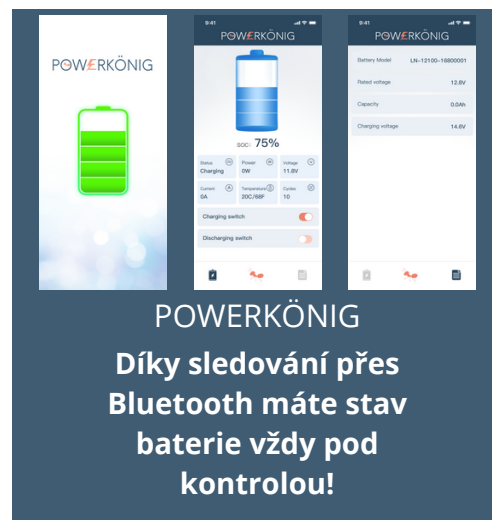

Powerkönig LiFePO4 12V / 150Ah vč. Bluetooth

	POWERKÖNIG
Jmenovitá kapacita	150Ah
Jmenovité napětí	12.8V
Koncové napětí nabíjení	14.6V
doporučený nabíjecí proud	50A
maximální nabíjecí proud	150A
Trvalý vybíjecí proud	150A
maximální špičkový vybíjecí proud	300A
Celková hmotnost	19.3kg
Pracovní teplota	Nákladní prostor: 0 ~ 60 °C Vypouštění: -20 ~ 60 °C
Prostředí úložiště	Teplota: 10 ~ 45 °C
Životnost cyklu	≥10.000 při 90% DoD
Třída ochrany	IP65
Rozměr baterie	délka =483±2mm výška =170±2mm hloubka =240 ±2mm
Sériově-paralelní aplikace	4 kusy v sérii nebo 2 kusy paralelně
Systém správy baterií	integrováný
Funkce Bluetooth	Mobilní telefony se systémem Android (verze systému alespoň 4. 3) nebo iPhone (systém min. iPhone4S a iOS7). Napětí, SOC, teplotu a údaje o baterii lze zobrazit po stažení a instalaci aplikace POWERKÖNIG APP.